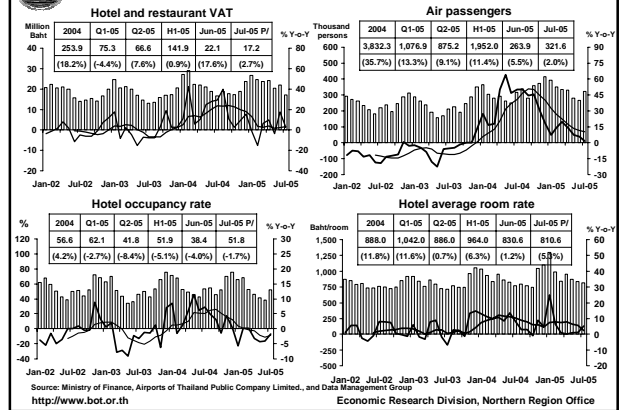

แถลงข่าวเศรษฐกิจและการเงินภาคเหนือ เดือนกรกฎาคม 2548

ธนาคารแห่งประเทศไทย สำนักงานภาคเหนือ

FARM INCOME FROM MAJOR CROPS

MANUFACTURING

SERVICES

PRIVATE CONSUMPTION

PRIVATE INVESTMENT