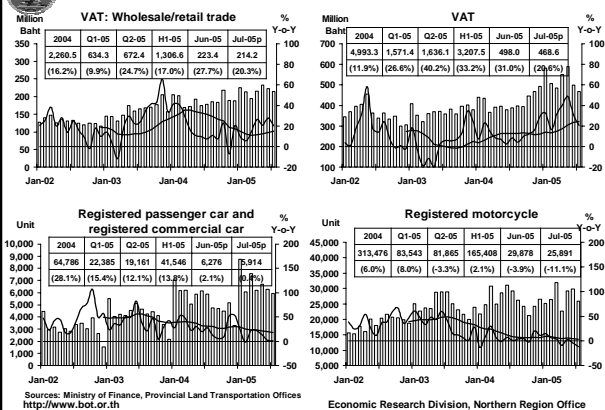

แถลงข่าวเศรษฐกิจและการเงินภาคเหนือ เดือนกรกฎาคม 2548

ธนาคารแห่งประเทศไทย สำนักงานภาคเหนือ

FARM INCOME FROM MAJOR CROPS

MANUFACTURING

SERVICES

PRIVATE CONSUMPTION

PRIVATE INVESTMENT