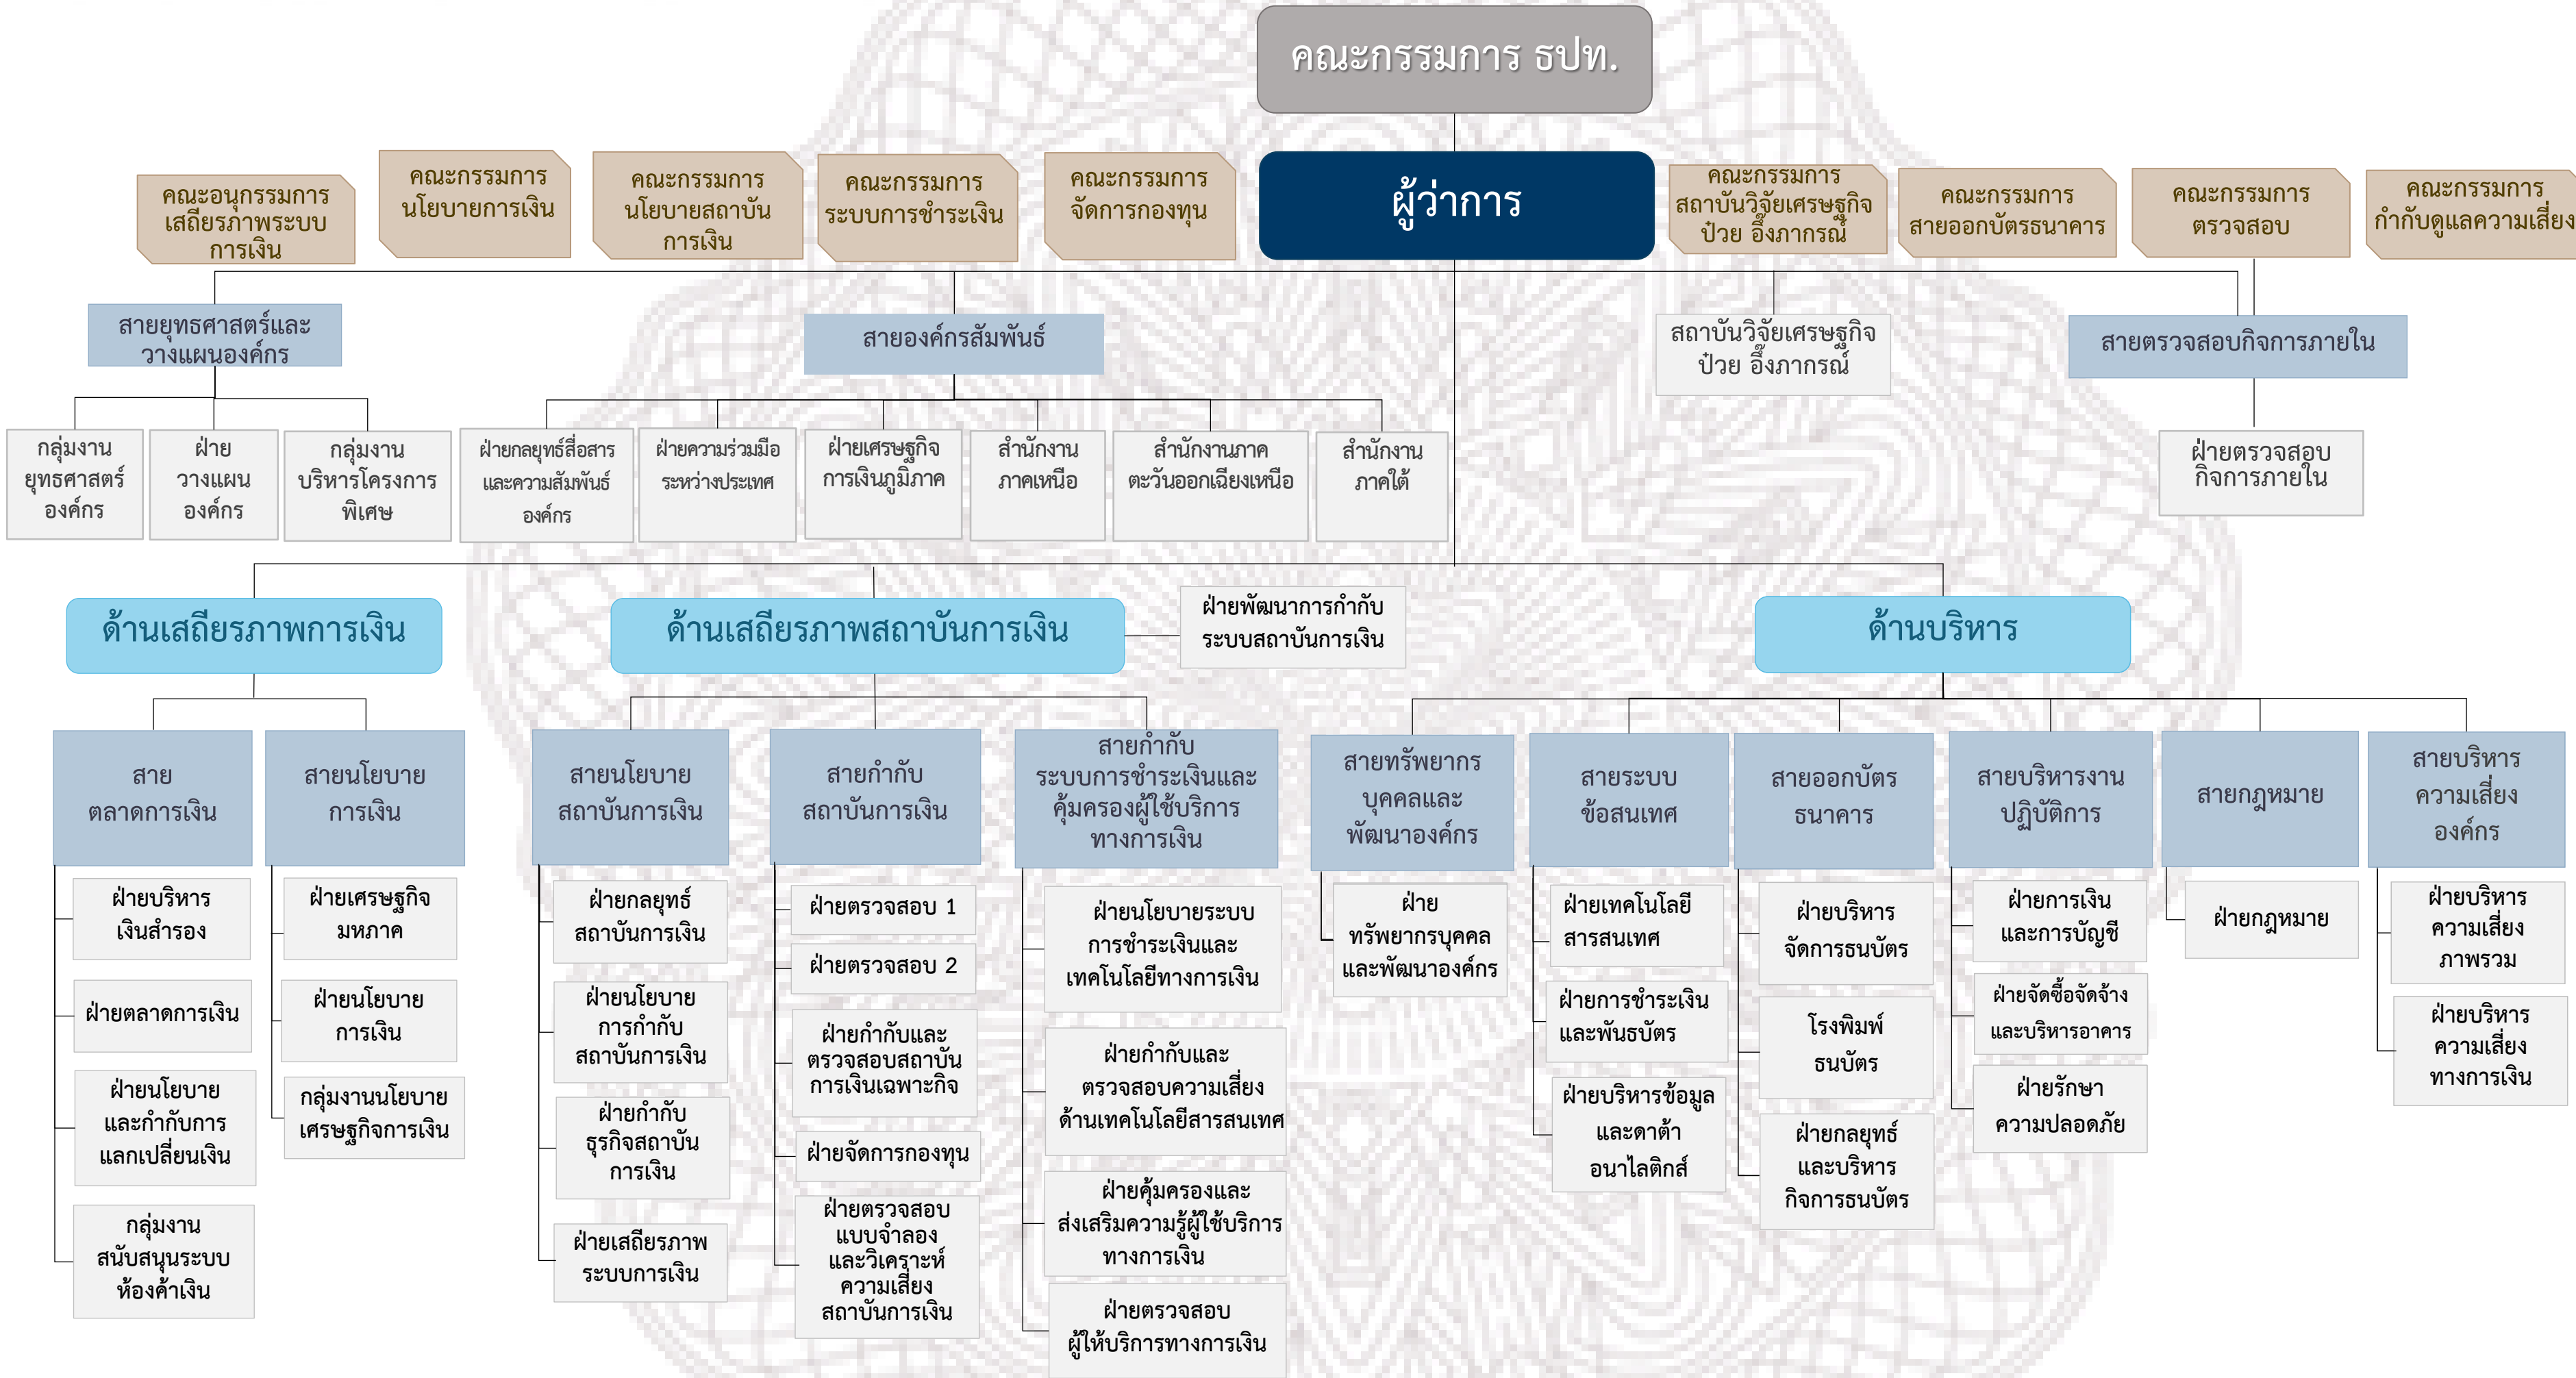

# ผังโครงสร้างองค์กร ธนาคารแห่งประเทศไทย

— หมายถึง สายการบังคับบัญชาโดยตรง